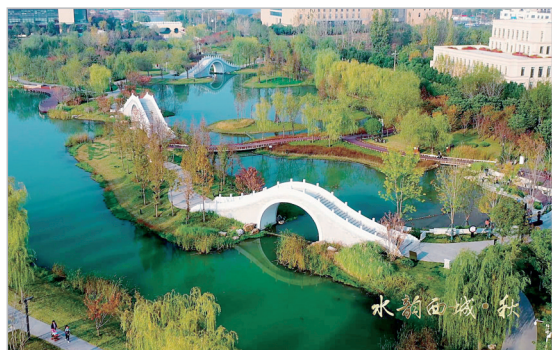

产业发展韧劲十足。紧紧围绕大数据主导产业,进一步丰富了“1+4+8+N”大数据产业布局,充分发挥商务楼宇多的优势,匠心培育南威(漯河)科创园区、大数据产业园区、金融保险服务产业园区和人力资源服务产业园区。南威科创园区占地约2400亩,立足软件与信息技术服务业、大数据、区块链、物联网、人工智能、工业互联网、数字制造、创新创业等核心产业。目前,正在根据招商政策调配资源,加快前期工作推进。大数据产业园区以数据源、数据采集、数据处理、数据分析为依托,积极谋划信息产业、科技产业领域项目。现大数据产业园区一期项目开工建设在即,二期已出正负零,三期、四期正在招商。金融保险服务产业园区新招引太平财险、亚太财险、天安财险等保险企业落地。园区共入驻6家保险企业、2家银行,上半年实现税收1230万元,预计年底税额将突破2000万元。人力资源服务产业园区入驻人力资源公司29家,实现产值2亿多元,上半年税收近4000万元,预计年底税收突破1亿元。其中,新招引的快乐沃克上市企业,预计总产值超1亿元,年底实现税收超1000万元。

现代化新城建设更加出彩。依托现有项目抓提升,着力打造水韵西城、时尚西城。一是把水系做得更美。18公里环城水系、13个游园已全部建成开放,53座特色桥梁正在征集桥名,水系下穿高铁工程加快开工推进,生态水城建设成为全市排头兵。积极推进沿河西城内河特斯拉旅游项目(5G+无人驾驶游船旅游),倾力打造高品质的旅游观光服务项目,年底前完成后将大大提升水韵西城的体验感、舒适度。在月湾湖建成全息激光投影,节假日供广大市民免费观赏激光秀。未来,18公里环城水系将更多引入声光电技术、文化元素。二是把基础设施做得更好。汉江西路、古城路打通工程、西河东路新建工程已完工通车,西城区高铁东“八纵八横”、高铁西“三纵三横”城市路网已形成。市民乐道建设20公里任务已完成路面硬化施工和喷涂工作,正在进行标牌优化。高起点设计,高标准建成全市一流地下管网、雨污分流等设施。今年雨季,西城区基本没有积水点。三是把沙澧连通周边规划得更美。沙澧连通工程完工通车,形成了一道亮丽的生态风景线。目前,正在与南威集团、省水投、上海复星集团等企业洽谈沙河、澧河连通处的建设,正在谋划一批科创项目。

本版图片由西城区管委会提供

城市功能不断完善

现代化新城加快建设

现代新城生态宜居

小南湖湿地公园景色宜人

城市游园

花溪湿地公园

商务中心区效果图

绿地中央广场

市大数据产业园

市人力资源产业园

爱琴海购物公园

西城区全景